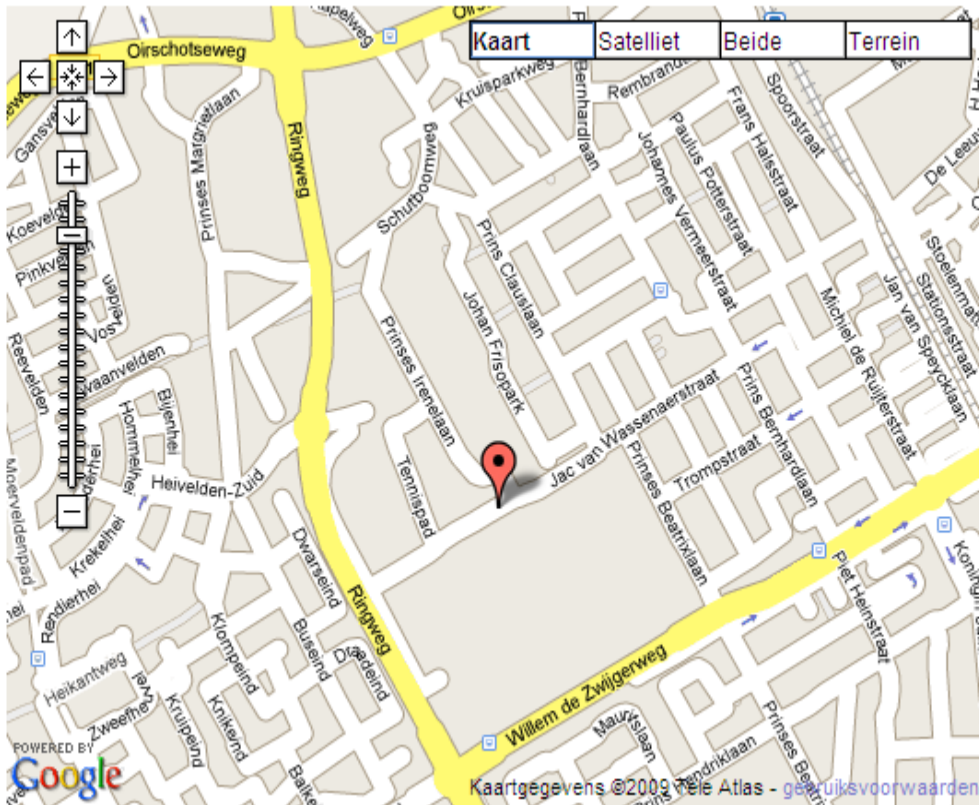

SPORTPARK NAASTENBEST

ADRES:

Sportpark Naastenbest
Jacob van Wassenaerstraat 61
5684 CR Best
0499-375740

Via GoogleMaps vind je snel de weg naar Sportpark 'Naastenbest'. Bij gebruik van een navigatiesysteem is het raadzaam niet het bovenstaande adres maar Jacob van Wassenaerstraat **68** te hanteren. De aangelegde bussluis via de oude toegangsweg is bij oudere navigatiesystemen (nog) niet bekend.